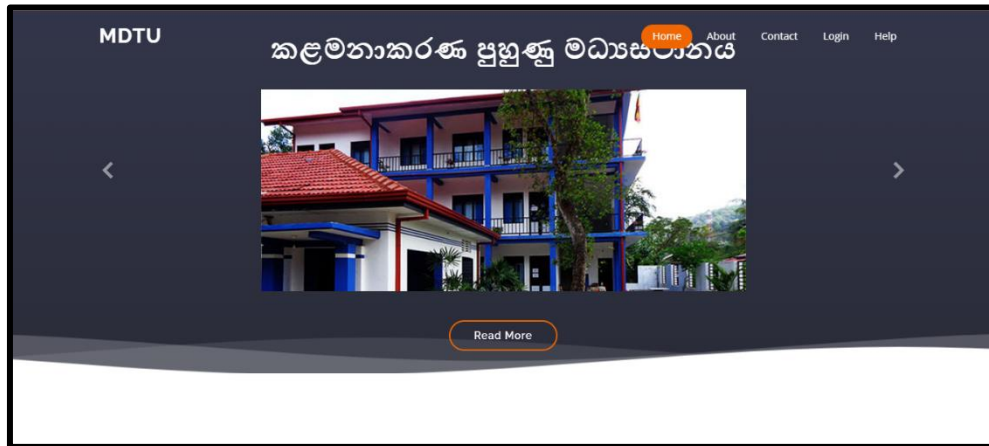

1. ගිණුමක් සකස් කිරීම