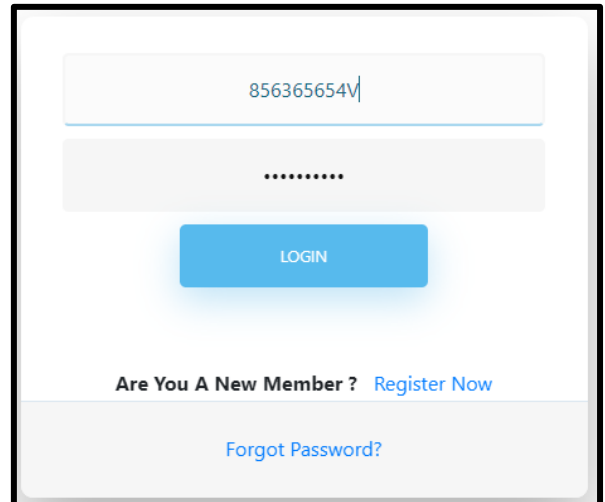

03. නිලධාරීන් පුහුණු අවශ්‍යතාවයන්ට අයදුම්කිරීම

පුහුණු අවශ්‍යතාවයන්ට අයදුම් කිරීම සඳහා MDTU Login click කර තමන්ගේ Username ,password ඇතුළත්කර Login click කරන්න.

Application මත mouse point එක ගෙන ගොස් view trainee application මත click කර පහත පෝරමය පුරවා Apply කරන්න. (කලින් පුහුණු පාඨමාලාවන්ට ඇතුළත් කල අයකු නම් නැවත මෙම පෝරමයේ 3 සහ 4 පමණක් ඇතුළත් කිරීම ප්‍රමානවත්ය)