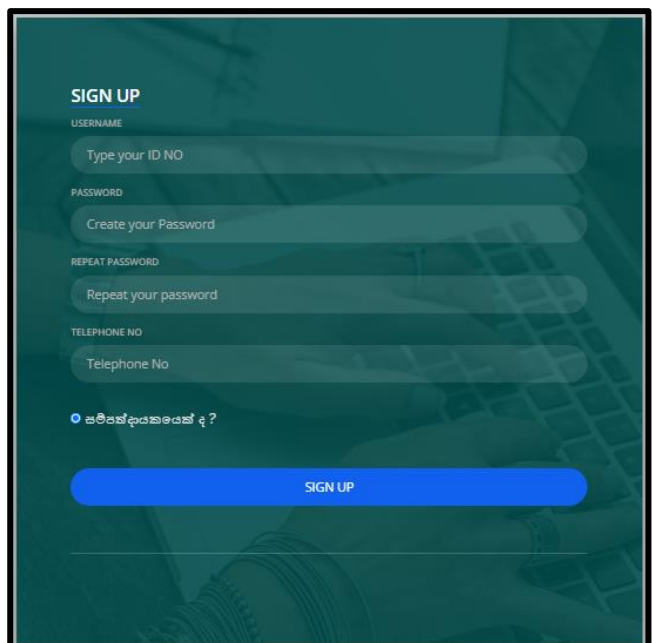

1. ගිණුමක් සකස් කිරීම
2. මුරපදය වෙනස් කිරීම
3. නිලධාරීන් පුහුණු අවශ්‍යතාවයන්ට අයදුම්කිරීම
4. සම්පත්දායකයින් ලියාපදිංචි වීම

මෙම පද්ධතිය මගින් සිදුකරගත හැකිය

1. ගිණුමක් සකස් කිරීම

ගිණුමක් සකස් කර ගැනීම සඳහා login මත click කරන්න

නව අයදුම් කරුවකු නම් Register Now Click කරන්න.

පරිශීලක නාමය ලෙස ඔබේ ජාතික හැඳුනුම්පත් අංකය ද , මුරපදය වෙනුවට ඔබට මතක තබාගත හැකි මුරපදයක් භාවිත කරන්න. පුහුණු ලාභියෙකු ද? සම්පත්දායකයෙක් යන්න සලකුණු කර Sing Up වෙන්න.

The image shows a web form titled "Change Your Password". It contains two input fields: "Your ID NO" and "Password". Below these fields is a blue button labeled "CHANGE". At the bottom of the form, there is a link that says "Are You A Member ? Login".