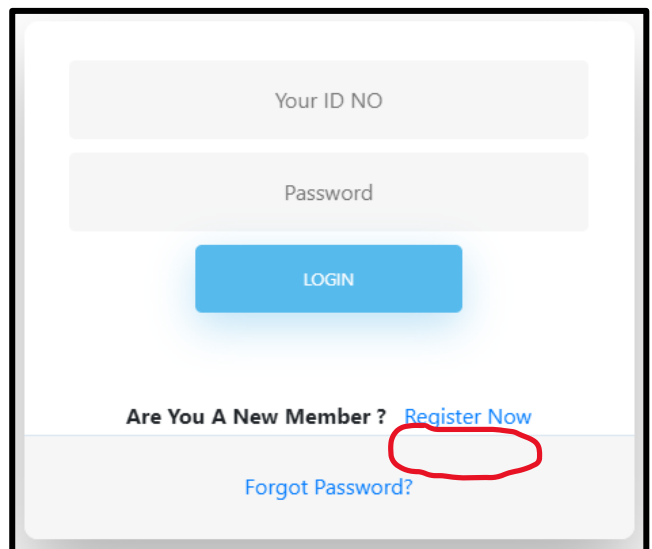

1. ගිණුමක් සකස් කිරීම
2. මුරපදය වෙනස් කිරීම
3. නිලධාරීන් පුහුණු අවශ්‍යතාවයන්ට අයදුම්කිරීම
4. සම්පත්දායකයින් ලියාපදිංචි වීම

මෙම පද්ධතිය මගින් සිදුකරගත හැකිය

1. ගිණුමක් සකස් කිරීම

ගිණුමක් සකස් කර ගැනීම සඳහා login මත click කරන්න

නව අයදුම් කරුවකු නම් Register Now Click කරන්න.

පරිශීලක නාමය ලෙස ඔබේ ජාතික හැඳුනුම්පත් අංකය ද , මුරපදය වෙනුවට ඔබට මතක තබාගත හැකි මුරපදයක් භාවිත කරන්න. පුහුණු ලාභියෙකු ද? සම්පත්දායකයෙක් යන්න සලකුණු කර Sing Up වෙන්න.